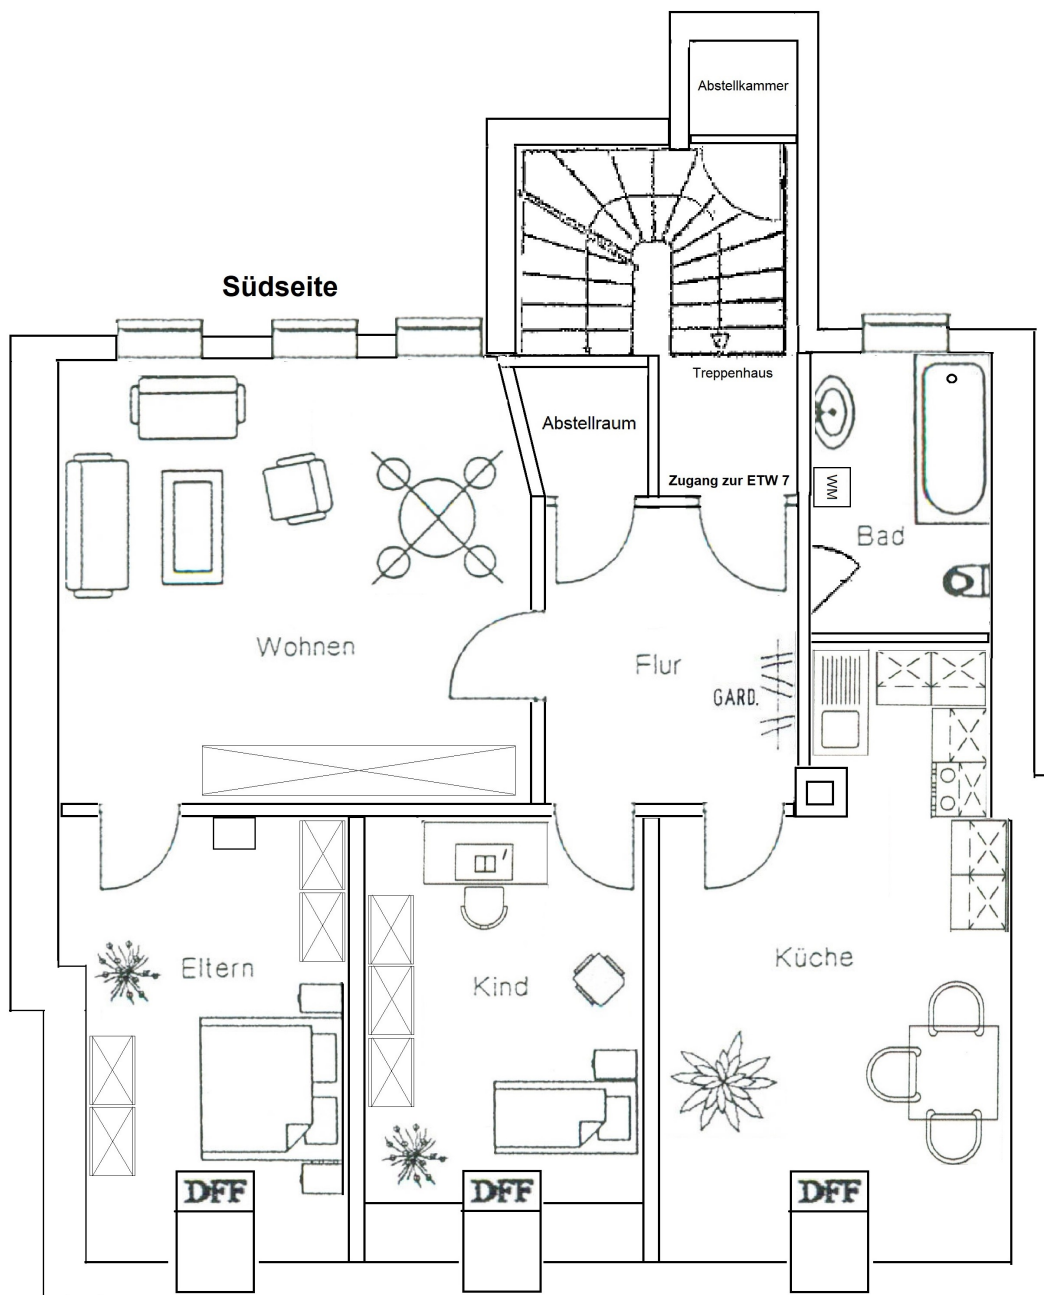

Kleiststraße 12 in 07545 Gera

Dachgeschoss

DACHGESCHOSS